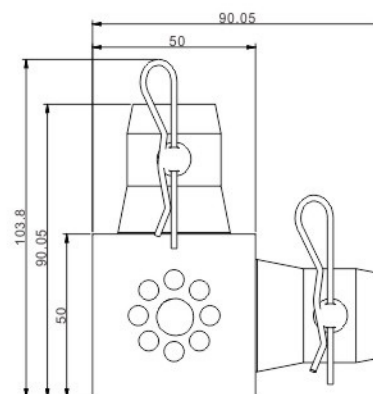

料号: CJS0004(F34)
 材质: 2011
 单重: 0.13kg

Half Connector F34 AL

Code Number: CJS0004(F34)
 Material: 2011
 Kg: 0.13kg

料号: CJS0007(F24/F34)
 材质: 6061
 单重: 0.16kg/0.2kg

End Plug F24/F34

Code Number: CJS0007(F24/F34)
 Material: 6061
 Kg: 0.16kg/0.2kg