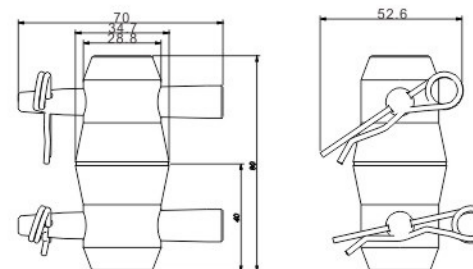

料号: CJS0002(F34)

材质: 2011

单重: 0.23kg

Connector F34

Code Number: CJS0002(F34)

Material: 2011

Kg: 0.23kg