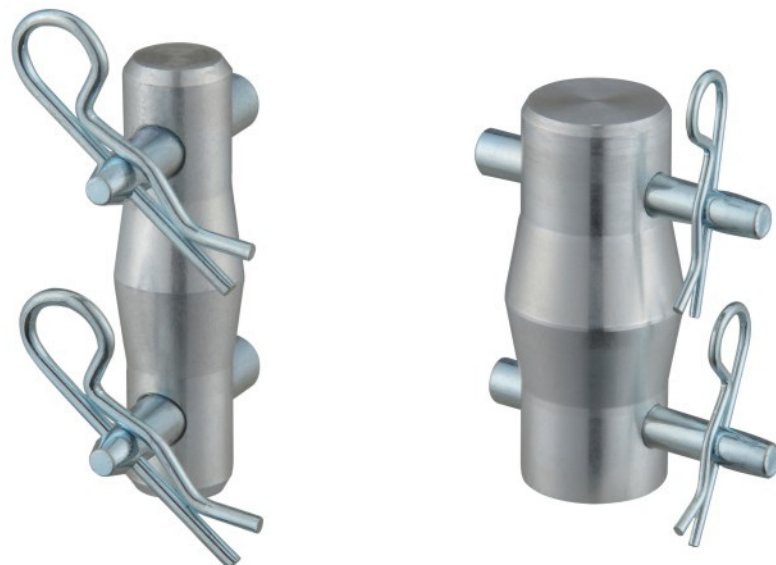

料号: CJS0002(F14)

材质: 6061

单重: 0.032kg

Connector F14

Code Number: CJS0002(F14)

Material: 6061

Kg: 0.032kg

料号: CJS0002(F24)

材质: 6061

单重: 0.077kg

Connector F24

Code Number: CJS0002(F24)

Material: 6061

Kg: 0.077kg

料号: CJS0002(F34)

材质: 2011

单重: 0.23kg

Connector F34

Code Number: CJS0002(F34)

Material: 2011

Kg: 0.23kg

料号: CJS0003(F14)
 材质: S45C
 单重: 0.024kg

Half Connector F14 ST
 Code Number: CJS0003(F14)
 Material: S45C
 Kg: 0.024kg

料号: CJS0003(F24)
 材质: S45C
 单重: 0.11kg

Half Connector F24 ST
 Code Number: CJS0003(F24)
 Material: S45C
 Kg: 0.11kg

料号: CJS0003(F34)
 材质: S45C
 单重: 0.22kg

Half Connector F34 ST
 Code Number: CJS0003(F34)
 Material: S45C
 Kg: 0.22kg

料号: CJS0004(F14)
 材质: 6061
 单重: 0.018kg