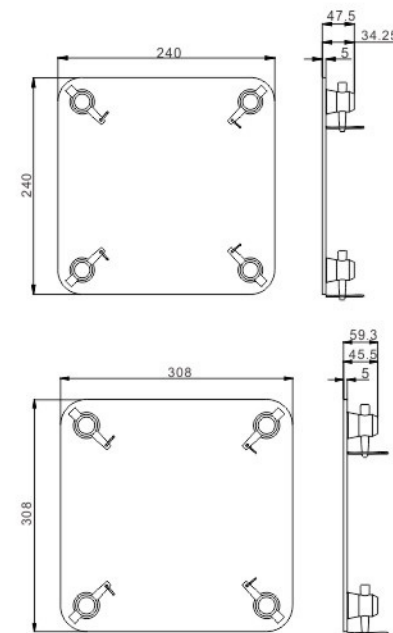

料号: CJS4001/4001(F24)
材质: 6061
单重: 1.905kg
表面颜色: 阳极亮银/阳极亮黑

F24 Base

Code Number:
CJS4001/4001(F24) Silver
CJS4001/4001(F24)B Black
Material: 6061
Kg: 1.905kg