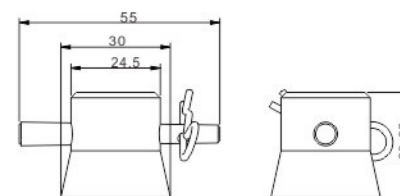

料号: CJS0004(F24)
材质: 2011
单重: 0.059kg

Half Connector F24 AL

Code Number: CJS0004(F24) Silver
Material: 2011
Kg: 0.059kg