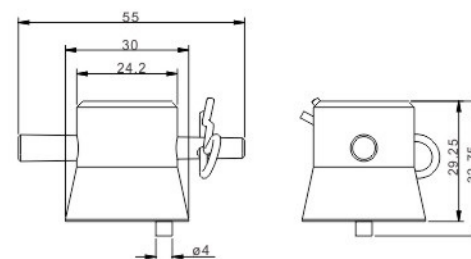

单重: 0.23kg

Connector F34

Code Number: CJS0002(F34)

Material: 2011

Kg: 0.23kg

料号: CJS0003(F14)
 材质: S45C
 单重: 0.024kg

Half Connector F14 ST
 Code Number: CJS0003(F14)
 Material: S45C
 Kg: 0.024kg

料号: CJS0003(F24)
 材质: S45C
 单重: 0.11kg

Half Connector F24 ST
 Code Number: CJS0003(F24)
 Material: S45C
 Kg: 0.11kg

料号: CJS0003(F34)
 材质: S45C
 单重: 0.22kg

Half Connector F34 ST
 Code Number: CJS0003(F34)
 Material: S45C
 Kg: 0.22kg

料号: CJS0004(F14)
 材质: 6061
 单重: 0.018kg