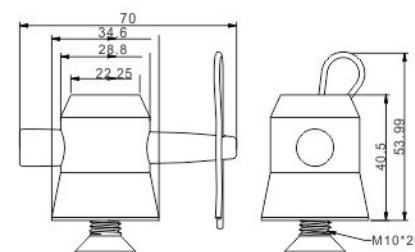

Half Connector F14 AL

Code Number: CJS0004(F14) Silver
 Material: 6061
 Kg: 0.018kg

料号: CJS0004(F24)
 材质: 2011
 单重: 0.059kg

Half Connector F24 AL

Code Number: CJS0004(F24) Silver
 Material: 2011
 Kg: 0.059kg