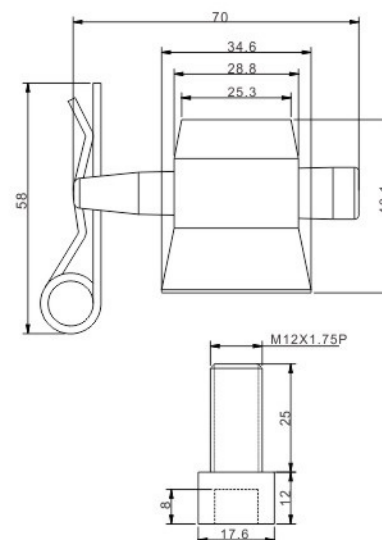

单重: 0.23kg

Connector F34

Code Number: CJS0002(F34)

Material: 2011

Kg: 0.23kg

料号: CJS0003(F14)
 材质: S45C
 单重: 0.024kg

Half Connector F14 ST
 Code Number: CJS0003(F14)
 Material: S45C
 Kg: 0.024kg

料号: CJS0003(F24)
 材质: S45C
 单重: 0.11kg

Half Connector F24 ST
 Code Number: CJS0003(F24)
 Material: S45C
 Kg: 0.11kg

料号: CJS0003(F34)
 材质: S45C
 单重: 0.22kg

Half Connector F34 ST
 Code Number: CJS0003(F34)
 Material: S45C
 Kg: 0.22kg

料号: CJS0004(F14)
 材质: 6061
 单重: 0.018kg

Half Connector F14 AL

Code Number: CJS0004(F14) Silver
 Material: 6061
 Kg: 0.018kg

料号: CJS0004(F24)
 材质: 2011
 单重: 0.059kg

Half Connector F24 AL

Code Number: CJS0004(F24) Silver
 Material: 2011
 Kg: 0.059kg

料号: CJS0004(F34)
 材质: 2011
 单重: 0.13kg

Half Connector F34 AL

Code Number: CJS0004(F34)
 Material: 2011
 Kg: 0.13kg

料号: CJS0007(F24/F34)
 材质: 6061
 单重: 0.16kg/0.2kg

End Plug F24/F34

Code Number: CJS0007(F24/F34)
 Material: 6061
 Kg: 0.16kg/0.2kg