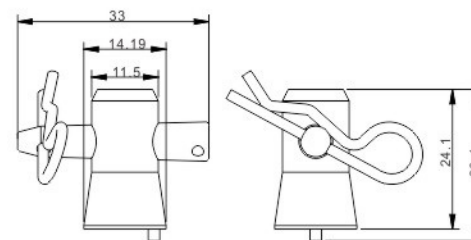

单重: 0.23kg

Connector F34

Code Number: CJS0002(F34)

Material: 2011

Kg: 0.23kg

料号: CJS0003(F14)
 材质: S45C
 单重: 0.024kg

Half Connector F14 ST
 Code Number: CJS0003(F14)
 Material: S45C
 Kg: 0.024kg

料号: CJS0003(F24)
 材质: S45C
 单重: 0.11kg