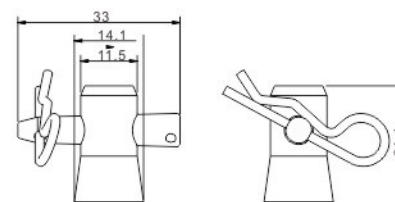

料号: CJS0004(F14)
材质: 6061
单重: 0.018kg

Half Connector F14 AL

Code Number: CJS0004(F14) Silver
Material: 6061
Kg: 0.018kg