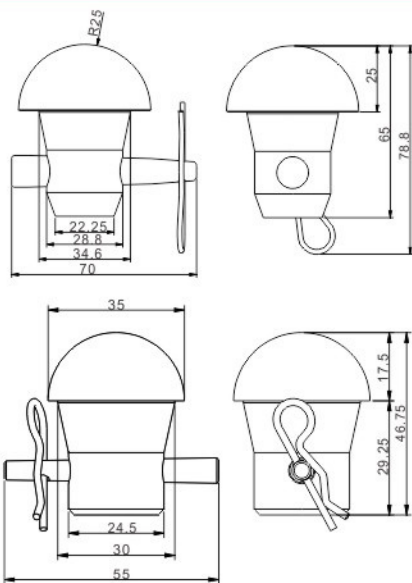

Half Connector F24 ST
 Code Number: CJS0003(F24)
 Material: S45C
 Kg: 0.11kg

料号: CJS0003(F34)
 材质: S45C
 单重: 0.22kg

Half Connector F34 ST
 Code Number: CJS0003(F34)
 Material: S45C
 Kg: 0.22kg

料号: CJS0004(F14)
 材质: 6061
 单重: 0.018kg

Half Connector F14 AL

Code Number: CJS0004(F14) Silver
 Material: 6061
 Kg: 0.018kg

料号: CJS0004(F24)
 材质: 2011
 单重: 0.059kg

Half Connector F24 AL

Code Number: CJS0004(F24) Silver
 Material: 2011
 Kg: 0.059kg

料号: CJS0004(F34)
 材质: 2011
 单重: 0.13kg

Half Connector F34 AL

Code Number: CJS0004(F34)
 Material: 2011
 Kg: 0.13kg

料号: CJS0007(F24/F34)
 材质: 6061
 单重: 0.16kg/0.2kg

End Plug F24/F34

Code Number: CJS0007(F24/F34)
 Material: 6061
 Kg: 0.16kg/0.2kg