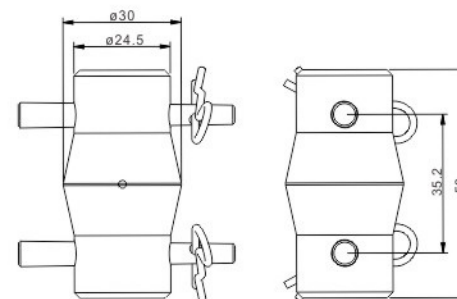

料号: CJS0002(F14)

材质: 6061

单重: 0.032kg

Connector F14

Code Number: CJS0002(F14)

Material: 6061

Kg: 0.032kg

料号: CJS0002(F24)

单重: 0.23kg

Connector F34

Code Number: CJS0002(F34)

Material: 2011

Kg: 0.23kg

料号: CJS0003(F14)
 材质: S45C
 单重: 0.024kg

Half Connector F14 ST
 Code Number: CJS0003(F14)
 Material: S45C
 Kg: 0.024kg

料号: CJS0003(F24)
 材质: S45C
 单重: 0.11kg