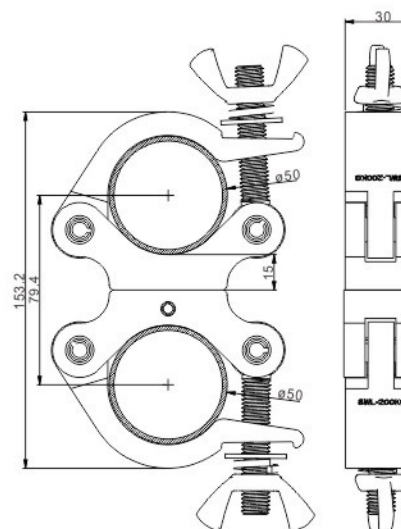

料号: CJS5012
载重: 200kg
材质: 6061
适用管径: 48-51mm
单重: 0.68kg
表面颜色: 阳极亮银/阳极亮黑

Swivel Clamp/N

Code Number: CJS5012 Silver
CJS5012B Black

Material: 6061
SWL: 200kg
Tube: 48-51mm
Kg: 0.68kg

Other colors available to specify order