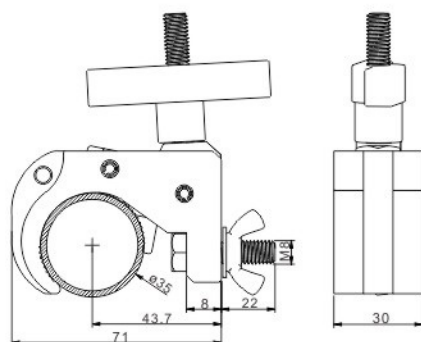

料号: CJS5034(F24)
载重: 75kg
材质: 6061
适用管径: 32-35mm
单重: 0.19kg
表面颜色: 阳极亮银/阳极亮黑

JR Snap Clamp F24

Code Number: CJS5034(F24) Silver
CJS5034B(F24) Black

Material: 6061
SWL: 75kg
Tube: 32-35mm
Kg: 0.19kg

Other colors available to specify order