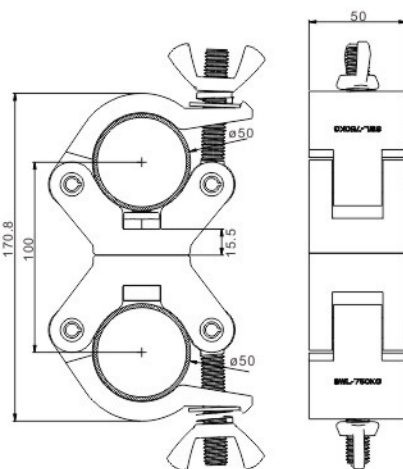

料号: CJS5006(750)
载重: 750kg
材质: 6061
适用管径: 48-51mm
单重: 1.16kg
表面颜色: 阳极亮银/阳极亮黑

X-Pro Swivel Clamp

Code Number: CJS5006(750) Silver
CJS5006(750)B Black

Material: 6061
SWL: 750kg
Tube: 48-51mm
Kg: 1.16kg

Other colors available to specify order