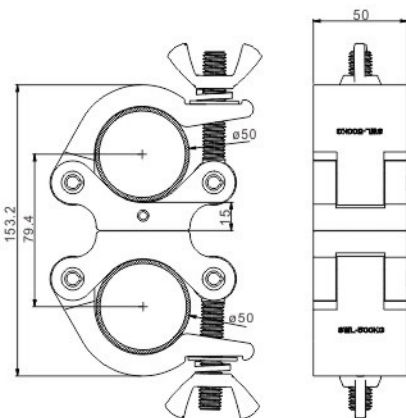

料号: CJS5006
载重: 500kg
材质: 6061
适用管径: 48-51mm
单重: 1.02kg
表面颜色: 阳极亮银/阳极亮黑

Swivel Clamp

Code Number: CJS5006 Silver
CJS5006B Black

Material: 6061
SWL: 500kg
Tube: 48-51mm
Kg: 1.02kg

Other colors available to specify order