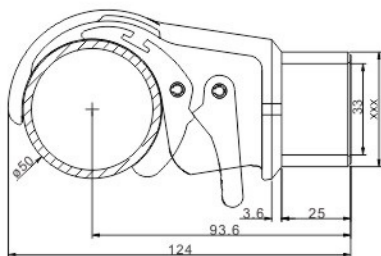

料号: CJS5035
材质: 6082
适用管径: 48-51mm
单重: 0.25kg
表面颜色: 阳极亮银/阳极亮黑

Claw Clamp with ***mm

Code Number: CJS5035 (***)
Material: 6082
Tube Size: 50x2, 50x3, 50x4 (mm)
Kg: 0.25kg