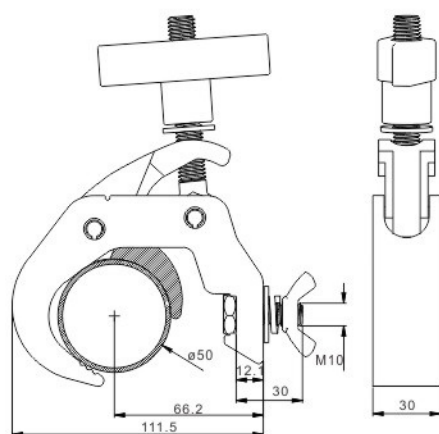

料号: CJS5005
载重: 250kg
材质: 6061
适用管径: 48-51mm
单重: 0.48kg
表面颜色: 阳极亮银/阳极亮黑

Quick Rig Clamp

Code Number: CJS5005 Silver
CJS5005B Black

Material: 6061
SWL: 250kg
Tube: 48-51mm
Kg: 0.48kg

Other colors available to specify order