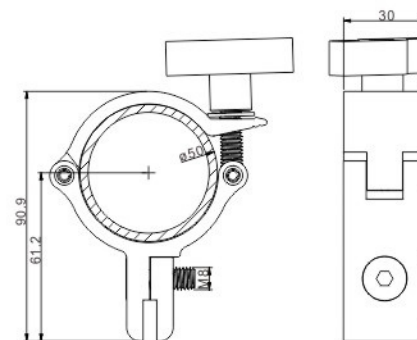

料号: CJS5043

载重: 100kg

材质: 6061

适用管径: 48-51mm

单重: 0.29kg

表面颜色: 阳极亮银/阳极亮黑

Quick Panel Clamp

Code Number: CJS5043 Silver
CJS5043B Black

Material: 6061

SWL: 100kg

Tube: 48-51mm

Kg: 0.29kg

Other colors available to specify order