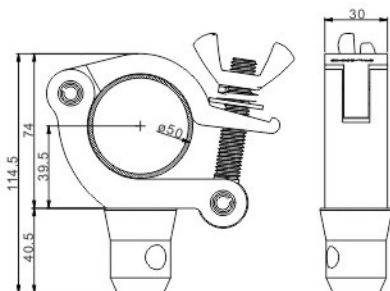

Other colors available to specify order

料号: CJS5008
 载重: 250kg
 材质: 6061
 适用管径: 48-51mm
 单重: 0.47kg
 表面颜色: 阳极亮银/阳极亮黑

Trigger Clamp

Code Number: CJS5008 Silver
 CJS5008B Black

Material: 6061
 SWL: 250kg
 Tube: 48-51mm
 Kg: 0.47kg

Other colors available to specify order

料号: CJS5009
 载重: 300kg
 材质: 6061
 适用管径: 48-51mm
 单重: 0.398kg
 表面颜色: 阳极亮银/阳极亮黑

Side Hook Clamp with Half Connector

Code Number: CJS5009 Silver
 CJS5009B Black

Material: 6061
 SWL: 300kg
 Tube: 48-51mm
 Kg: 0.398kg