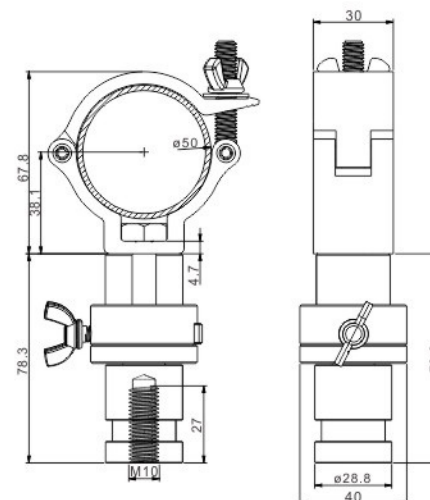

料号: CJS5001D
载重: 100kg
材质: 6061
适用管径: 48-51mm
单重: 0.38kg
表面颜色: 阳极亮银/阳极亮黑

Mini 360 with TV-Tap

Code Number: CJS5001D Silver
CJS5001DB Black

Material: 6061
SWL: 100kg
Tube: 48-51mm
Kg: 0.38kg

Other colors available to specify order