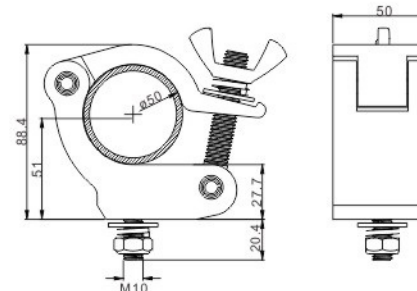

料号: CJS5026H
载重: 500kg
材质: 6061
适用管径: 48-51mm
单重: 0.6kg
表面颜色: 阳极亮银/阳极亮黑

Side Hook Thicken Clamp

Code Number: CJS5026H Silver
CJS5026HB Black

Material: 6061
SWL: 500kg
Tube: 48-51mm
Kg: 0.6kg

Other colors available to specify order