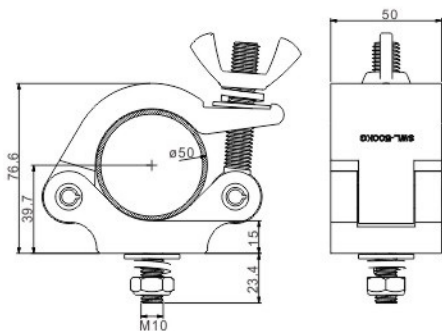

料号: CJS5003
载重: 500kg
材质: 6061
适用管径: 48-51mm
单重: 0.52kg
表面颜色: 阳极亮银/阳极亮黑

Pro Clamp

Code Number: CJS5003 Silver
CJS5003B Black

Material: 6061
SWL: 500kg
Tube: 48-51mm
Kg: 0.52kg

Other colors available to specify order