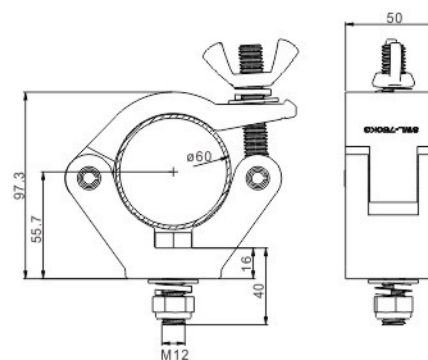

料号: CJS5003(60)
载重: 750kg
材质: 6061
适用管径: 58-61mm
单重: 0.63kg
表面颜色: 阳极亮银/阳极亮黑

Pro Clamp 60

Code Number: CJS5003(60) Silver
CJS5003B(60) Black

Material: 6061
SWL: 750kg
Tube: 58-61mm
Kg: 0.63kg

Other colors available to specify order