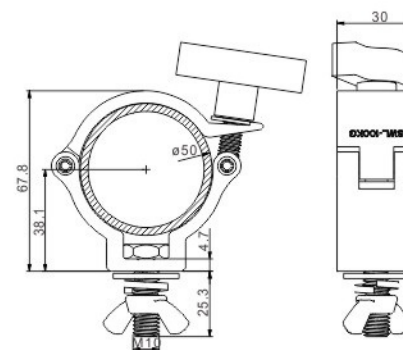

料号: CJS5001IN

载重: 100kg

材质: 6061

适用管径: 48-51mm

单重: 0.165kg

表面颜色: 阳极亮银/阳极亮黑

Mini 360 HLD

Code Number: CJS5001IN Silver
CJS5001INB Black

Material: 6061

SWL: 100kg

Tube: 48-51mm

Kg: 0.165kg

Other colors available to specify order