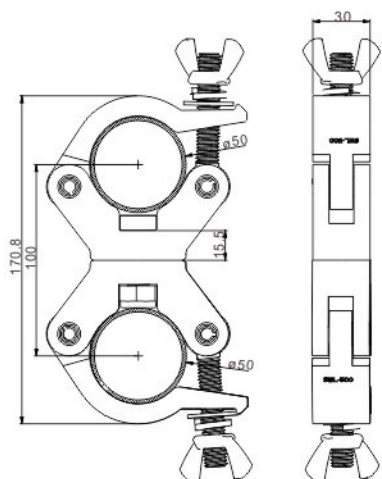

料号: CJS5012(500)
载重: 500kg
材质: 6061
适用管径: 48-51mm
单重: 0.8kg
表面颜色: 阳极亮银/阳极亮黑

X-Swivel Clamp/N

Code Number: CJS5012(500) Silver
CJS5012B(500) Black

Material: 6061
SWL: 500kg
Tube: 48-51mm
Kg: 0.8kg

Other colors available to specify order