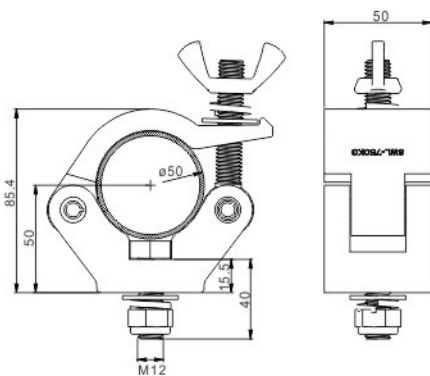

料号: CJS5003(750)
载重: 750kg
材质: 6061
适用管径: 48-51mm
单重: 0.62kg
表面颜色: 阳极亮银/阳极亮黑

X-Pro Clamp

Code Number: CJS5003(750) Silver
CJS5003B(750) Black

Material: 6061
SWL: 750kg
Tube: 48-51mm
Kg: 0.62kg

Other colors available to specify order