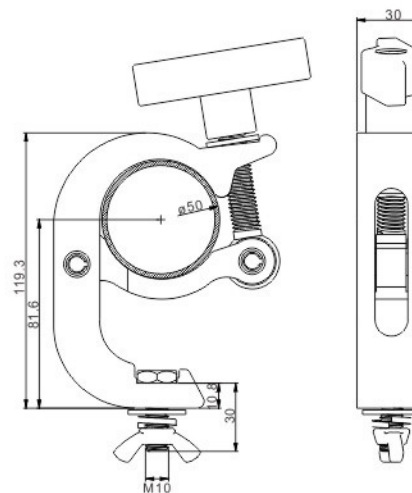

料号: CJS5008
载重: 250kg
材质: 6061
适用管径: 48-51mm
单重: 0.47kg
表面颜色: 阳极亮银/阳极亮黑

Trigger Clamp

Code Number: CJS5008 Silver
CJS5008B Black

Material: 6061
SWL: 250kg
Tube: 48-51mm
Kg: 0.47kg

Other colors available to specify order