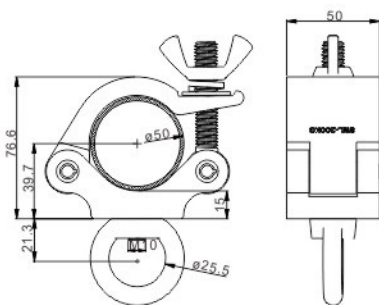

料号: CJS5007
载重: 200kg
材质: 6061
适用管径: 48-51mm
单重: 0.59kg
表面颜色: 阳极亮银/阳极亮黑

Eye Clamp

Code Number: CJS5007 Silver
CJS5007B Black

Material: 6061
SWL: 200kg
Tube: 48-51mm
Kg: 0.59kg

Other colors available to specify order