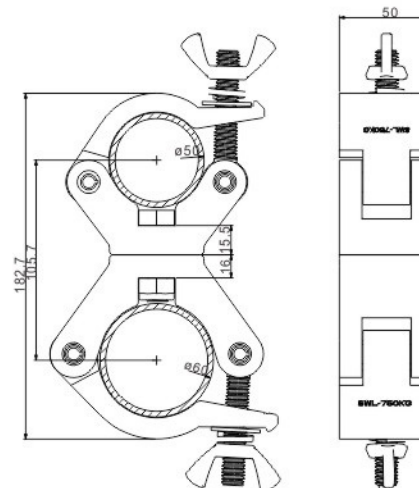

料号: CJS5006M
载重: 500kg
材质: 6061
适用管径: 48-51mm & 58-61mm
单重: 1.253kg
表面颜色: 阳极亮银/阳极亮黑

Swivel Clamp-M

Code Number: CJS5006M Silver
CJS5006MB Black

Material: 6061
SWL: 500kg
Tube: 48-51mm & 58-61mm
Kg: 1.253kg

Other colors available to specify order