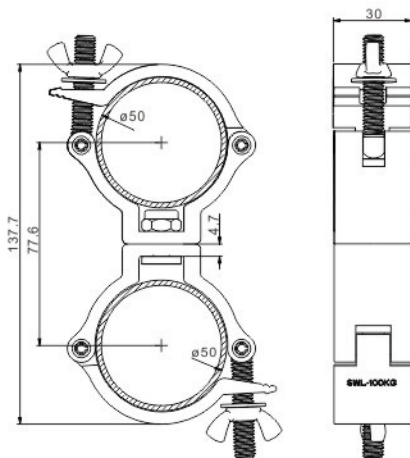

Other colors available to specify order

360°

360°

料号: CJS5002
 载重: 100kg
 材质: 6061
 适用管径: 48-51mm
 单重: 0.23kg
 表面颜色: 阳极亮银/阳极亮黑

Mini 360 Swivel

Code Number: CJS5002 Silver
 CJS5002B Black

Material: 6061
 SWL: 100kg
 Tube: 48-51mm
 Kg: 0.23kg