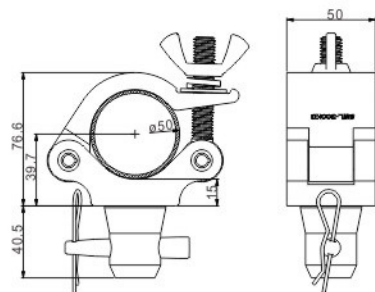

料号: CJS5010
载重: 300kg
材质: 6061
适用管径: 48-51mm
单重: 0.62kg
表面颜色: 阳极亮银/阳极亮黑

Pro Clamp with Half Connector

Code Number: CJS5010 Silver
CJS5010B Black

Material: 6061
SWL: 300kg
Tube: 48-51mm
Kg: 0.62kg

Other colors available to specify order