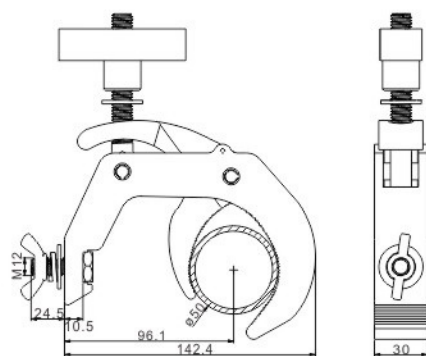

料号: CJS5080
载重: 200kg
材质: 6061
适用管径: 48-80mm
单重: 0.727kg
表面颜色: 阳极亮银/阳极亮黑

X Quick Rig Clamp

Code Number: CJS5080   Silver
CJS5080B   Black

Material: 6061
SWL: 200kg
Tube: 48-80mm
Kg: 0.727kg

Other colors available to specify order