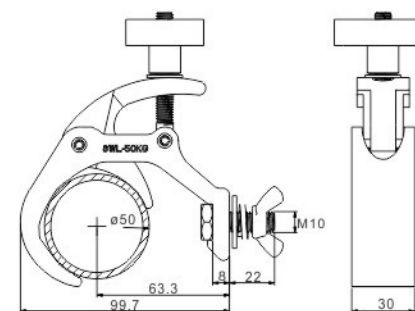

料号: CJS5005(50)
载重: 50kg
材质: 6061
适用管径: 48-51mm
单重: 0.27kg
表面颜色: 阳极亮银/阳极亮黑

S-Quick Rig Clamp

Code Number: CJS5005(50) Silver
CJS5005B(50) Black

Material: 6061
SWL: 50kg
Tube: 48-51mm
Kg: 0.27kg

Other colors available to specify order