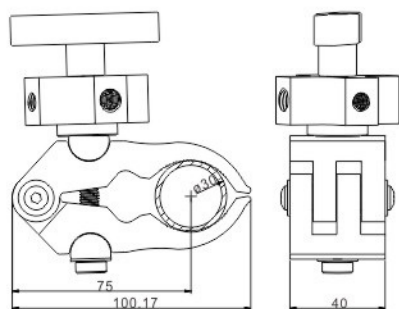

料号: CJS5040

载重: 5kg

材质: 6061

适用管径: 10-30mm

单重: 0.42kg

表面颜色: 阳极亮银/阳极亮黑

Crocodile Clamp

Code Number: CJS5040 Silver
CJS5040B Black

Material: 6061

SWL: 5kg

Tube: 10-30mm

Kg: 0.42kg

Other colors available to specify order