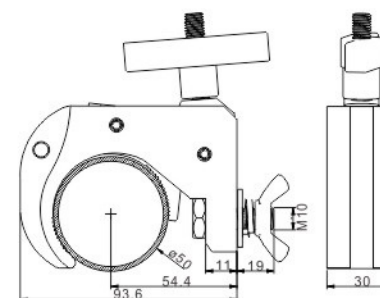

料号: CJS5034
载重: 200kg
材质: 6061
适用管径: 48-51mm
单重: 0.29kg
表面颜色: 阳极亮银/阳极亮黑

Snap Clamp F34

Code Number: CJS5034 Silver
CJS5034B Black

Material: 6061
SWL: 200kg
Tube: 48-51mm
Kg: 0.29kg

Other colors available to specify order