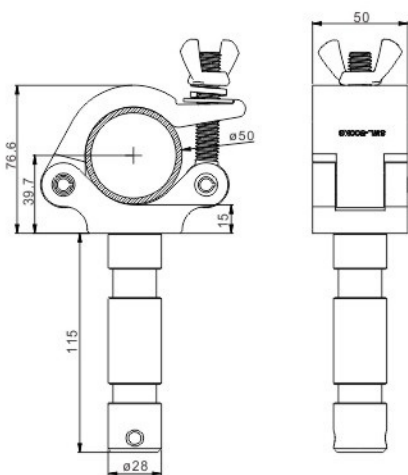

料号: CJS5003T

载重: 500kg

材质: 6061

适用管径: 48-51mm

单重: 0.68kg

表面颜色: 阳极亮银/阳极亮黑

Pro Clamp With TV-Tap

Code Number: CJS5003T   Silver
CJS5003TB   Black

Material: 6061

SWL: 500kg

Tube: 48-51mm

Kg: 0.68kg

Other colors available to specify order