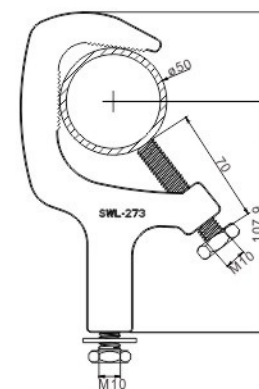

Material: 6061
 SWL: 75kg
 Tube: 32-35mm
 Kg: 0.19kg

Other colors available to specify order

料号: CJS5034
 载重: 200kg
 材质: 6061
 适用管径: 48-51mm
 单重: 0.29kg
 表面颜色: 阳极亮银/阳极亮黑

Snap Clamp F34

Code Number: CJS5034 Silver
 CJS5034B Black

Material: 6061
 SWL: 200kg
 Tube: 48-51mm
 Kg: 0.29kg

Other colors available to specify order

料号: CJS5035
 材质: 6082
 适用管径: 48-51mm
 单重: 0.25kg
 表面颜色: 阳极亮银/阳极亮黑

Claw Clamp with ***mm

Code Number: CJS5035 (***)
 Material: 6082
 Tube Size: 50x2, 50x3, 50x4 (mm)
 Kg: 0.25kg

料号: CJS5036
 载重: 200kg
 材质: 6061
 适用管径: 32-61mm
 单重: 0.4kg
 表面颜色: 阳极亮银/阳极亮黑

Hook Clamp 25mm

Code Number: CJS5036 Silver
 CJS5036B Black
 Material: 6061
 SWL: 200kg
 Tube: 32-61mm
 Kg: 0.4kg

Other colors available to specify order