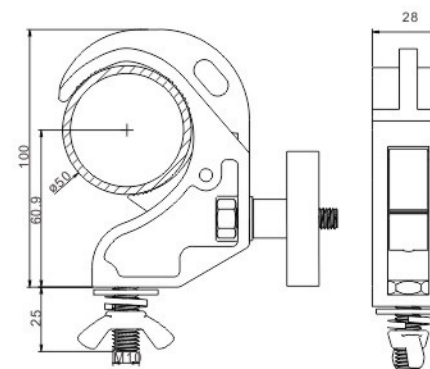

料号: CJS5016
载重: 50kg
材质: ADC
适用管径: 48-51mm
单重: 0.22kg
表面颜色: 烤漆黑色/烤漆银色

Quick Snap Clamp

Code Number: CJS5016 Silver
CJS5016B Black

Material: ADC
SWL: 50kg
Tube: 48-51mm
Kg: 0.22kg

Other colors available to specify order