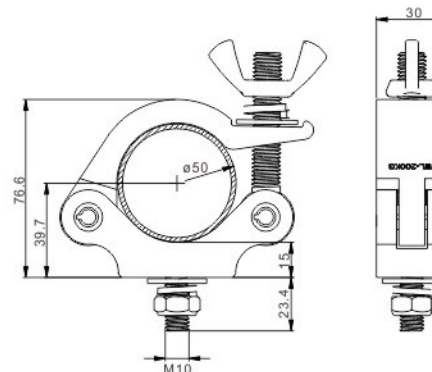

料号: CJS5004

载重: 200kg

材质: 6061

适用管径: 48-51mm

单重: 0.36kg

表面颜色: 阳极亮银/阳极亮黑

Narrow Clamp

Code Number: CJS5004   Silver
CJS5004B   Black

Material: 6061

SWL: 200kg

Tube: 48-51mm

Kg: 0.36kg

Other colors available to specify order