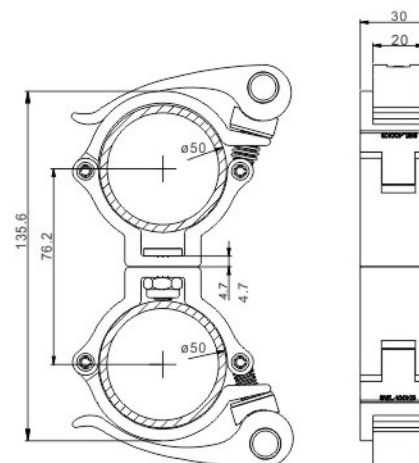

料号: CJS5002E
载重: 100kg
材质: 6061
适用管径: 48-51mm
单重: 0.29kg
表面颜色: 阳极亮银/阳极亮黑

Mini 360 QR Swivel

Code Number: CJS5002E Silver
CJS5002EB Black

Material: 6061
SWL: 100kg
Tube: 48-51mm
Kg: 0.29kg

Other colors available to specify order