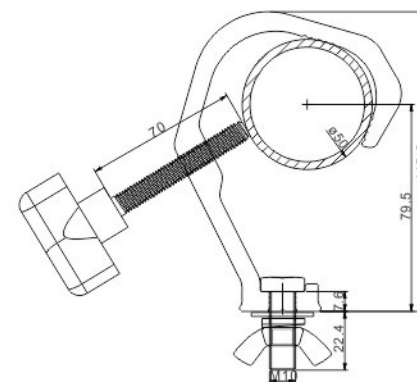

料号: CJS5039

载重: 25kg

材质: 6061

适用管径: 48-51mm

单重: 0.189kg

表面颜色: 阳极亮银/阳极亮黑

Quick and Easy Clamp

Code Number: CJS5039 Silver
CJS5039B Black

Material: 6061

SWL: 25kg

Tube: 48-51mm

Kg: 0.189kg

Other colors available to specify order