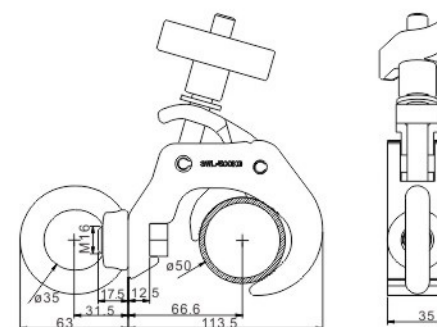

料号: CJS5005C(500)
载重: 500kg
材质: 6061
适用管径: 48-51mm
单重: 0.8kg
表面颜色: 阳极亮银/阳极亮黑

X-Quick Rig Eye Clamp

Code Number: CJS5005C(500) Silver
CJS5005CB(500) Black

Material: 6061
SWL: 500kg
Tube: 48-51mm
Kg: 0.8kg

Other colors available to specify order