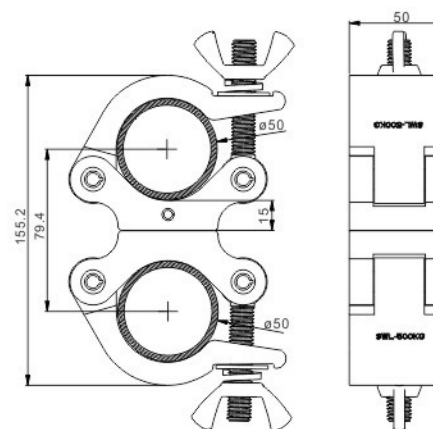

料号: CJS5006U
载重: 500kg
材质: 6061
适用管径: 48-51mm
单重: 1.02kg
表面颜色: 阳极亮银/阳极亮黑

Pro Swivel Clamp

Code Number: CJS5006U Silver
CJS5006UB Black

Material: 6061
SWL: 500kg
Tube: 48-51mm
Kg: 1.02kg

Other colors available to specify order