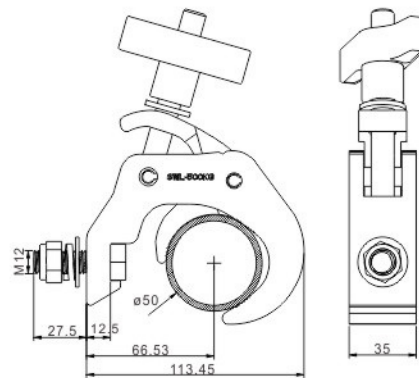

料号: CJS5005(500)
载重: 500kg
材质: 6061
适用管径: 48-51mm
单重: 0.8kg
表面颜色: 阳极亮银/阳极亮黑

X-Quick Rig Clamp

Code Number: CJS5005(500) Silver
CJS5005B(500) Black
Material: 6061
SWL: 500kg
Tube: 48-51mm
Kg: 0.8kg

Other colors available to specify order