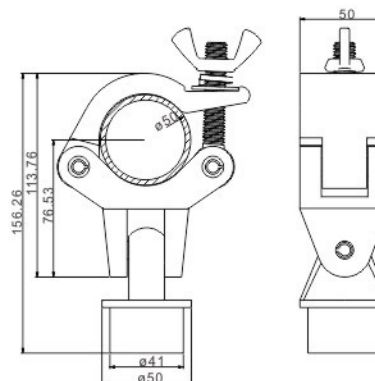

料号: CJS5024H
载重: 200kg
材质: 6061
适用管径: 48-51mm
单重: 0.71kg
表面颜色: 阳极亮银/阳极亮黑

Stabiliser Clamp

Code Number: CJS5024H   Silver
                                         CJS5024HB   Black
Material: 6061
SWL: 200kg
Tube: 48-51mm
Kg: 0.71kg

Other colors available to specify order