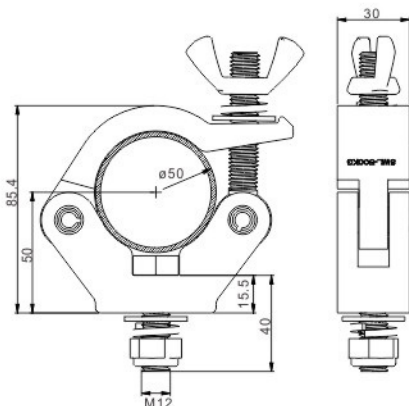

料号: CJS5004(500)
载重: 500kg
材质: 6061
适用管径: 48-51mm
单重: 0.45kg
表面颜色: 阳极亮银/阳极亮黑

X-Narrow Clamp

Code Number: CJS5004(500) Silver
CJS5004B(500) Black

Material: 6061
SWL: 500kg
Tube: 48-51mm
Kg: 0.45kg

Other colors available to specify order