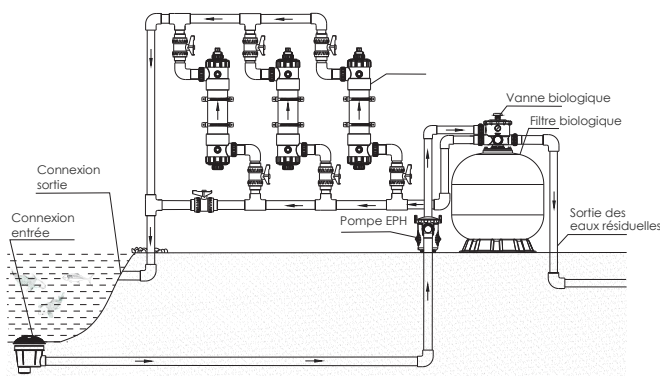

À propos de la Filtration biologique

La filtration biologique implique la reproduction de bactéries bénéfiques au sein du média filtrant biologique dans la cuve du filtre. Les bactéries bénéfiques transforment l'ammoniac en nitrites, puis en nitrates moins nocifs.

Étang avec une filtration biologique

Média filtrant biologique

À propos de la Filtration physique

Lorsque l'eau traverse la cuve du filtre, les particules grosses sont piégées par le filtre biologique. Les particules petites seront également bloquées par le filtre biologique lié. Après un certain temps, ces particules s'accumuleront et la pression à l'intérieur du réservoir augmentera. Pour enlever les particules et libérer la pression du réservoir, il faut laver le filtre.

Diagramme d'installation

Information technique et dimensions

Les filtres comprennent les médias filtrants biologiques Emaux

Code	Modèle	Volume étanche (m ³)	Connexions	Débit Max.	Média Biologique(kg)	A mm	B mm	C mm	D mm
88015966	LF700	30	2.5" / 75mm	230lpm 14m ³ /h	30	1126	1030	933	723
88015967	LF800	40	2.5" / 75mm	300lpm 18m ³ /h	45	1234	1155	1058	800
88015968	LF900	50	2.5" / 75mm	350lpm 21m ³ /h	60	1334	1242	1145	900

EMAUX WATER TECHNOLOGY CO., LTD

ADDRESS G/F 41 TIN HAU TEMPLE ROAD,
NORTH POINT, HONG KONG

PHONE +852 2832 9880

www.emauxgroup.com

Équipement de Piscine et Spa

STRIVE FOR CLEAR WATER

Distributeur :

TOUTES LES SPÉCIFICATIONS PEUVENT CHANGER SANS PRÉAVIS © 2018
EMAUX WATER TECHNOLOGY CO., LTD. TOUS LES DROITS SONT RÉSERVÉS