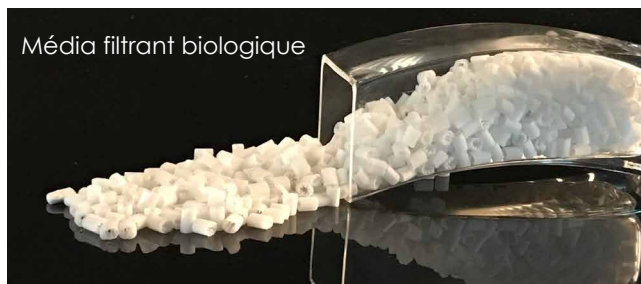

43°C (109°F)

Média filtrant recommandé

Média biologique

Équipement de Piscine et Spa

 **Emaux**
water technology

www.emauxgroup.com

Le Filtre Biologique Série Life

offre un bon effet de filtrage et de

lavage et il est respectueux de l'environnement et il . C'est la solution aux agglomérations dans les cuves de sable traditionnelles. Non seulement est-il conçu avec un look fin et moderne, mais la taille du système de filtration est beaucoup plus petite que celle du système traditionnel.

À propos de la Filtration biologique

La filtration biologique implique la reproduction de bactéries bénéfiques au sein du média filtrant biologique dans la cuve du filtre. Les bactéries bénéfiques transforment l'ammoniac en nitrites, puis en nitrates moins nocifs.

Étang avec une filtration biologique

Média filtrant biologique

À propos de la Filtration physique

Lorsque l'eau traverse la cuve du filtre, les particules grosses sont piégées par le filtre biologique. Les particules petites seront également bloquées par le filtre biologique lié. Après un certain temps, ces particules s'accumuleront et la pression à l'intérieur du réservoir augmentera. Pour enlever les particules et libérer la pression du réservoir, il faut laver le filtre.