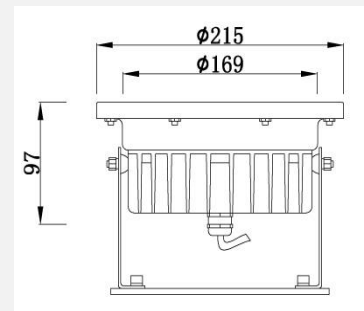

Power: 24W/30W/36W